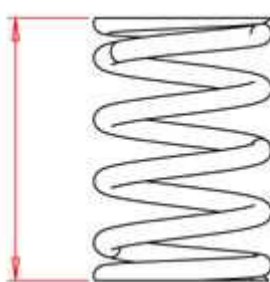

PN	: PAC-E99862 (PAC)
 L free	: 42.3mm
 L solid	: 20.1mm
 D top	: 25.4mm
 D bottom	: 25.4mm
 D wire	: 3.6mm
 H wire	: 3.6mm
mass	: 29gr
images	:
documentation	:
info	: default quality

length	FORCE
43.4mm	00kg
42.0mm	05kg
41.0mm	08kg
40.0mm	11kg
39.0mm	15kg
38.0mm	18kg
37.0mm	22kg
36.0mm	25kg
35.0mm	29kg
34.0mm	33kg
33.0mm	37kg
32.0mm	41kg
31.0mm	45kg
30.0mm	49kg
29.0mm	53kg
28.0mm	58kg
27.0mm	62kg
26.0mm	66kg
25.0mm	71kg
24.0mm	75kg
23.0mm	80kg
22.0mm	85kg