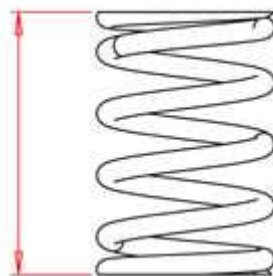

PN : **PAC-E99891** (PAC)

length

FORCE

- 🔍 L free : 49.3mm
- 🔍 L solid : 21.6mm
- 🔍 D top : 30.9mm
- 🔍 D bottom : 30.9mm
- 🔍 D wire : 4.0mm
- 🔍 H wire : 4.0mm
- mass : 43gr

51.7mm	00kg
50.0mm	05kg
49.0mm	07kg
48.0mm	10kg
47.0mm	13kg
46.0mm	16kg
45.0mm	19kg
44.0mm	22kg
43.0mm	25kg
42.0mm	28kg
41.0mm	31kg
40.0mm	34kg
39.0mm	37kg
38.0mm	40kg
37.0mm	43kg
36.0mm	47kg
35.0mm	50kg
34.0mm	53kg
33.0mm	57kg
32.0mm	60kg
31.0mm	63kg
30.0mm	67kg
29.0mm	70kg
28.0mm	74kg
27.0mm	77kg
26.0mm	81kg
25.0mm	85kg
24.0mm	88kg
23.0mm	92kg