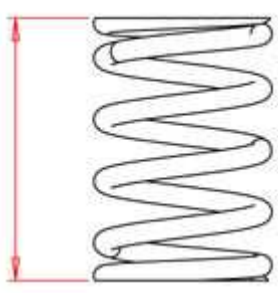

PN : **PAC-199861** (PAC)

- 🔍 L free : 33.4mm
- 🔍 L solid : 13.9mm
- 🔍 D top : 21.3mm
- 🔍 D bottom : 21.3mm
- 🔍 D wire : 2.5mm
- 🔍 H wire : 2.5mm
- mass : 12gr

length **FORCE**

34.5mm	00kg
33.0mm	02kg
32.0mm	03kg
31.0mm	05kg
30.0mm	06kg
29.0mm	07kg
28.0mm	09kg
27.0mm	10kg
26.0mm	12kg
25.0mm	13kg
24.0mm	15kg
23.0mm	16kg
22.0mm	18kg
21.0mm	19kg
20.0mm	21kg
19.0mm	23kg
18.0mm	24kg
17.0mm	26kg
16.0mm	28kg
15.0mm	29kg