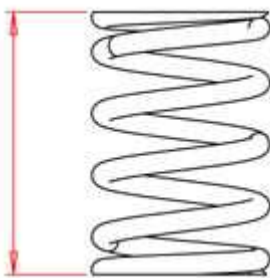

PN : **PAC-I99862 (PAC)**

- [?](#) L free : 39.2mm
- [?](#) L solid : 17.9mm
- [?](#) D top : 18.2mm
- [?](#) D bottom : 18.2mm
- [?](#) D wire : 2.5mm
- [?](#) H wire : 2.5mm
- mass : 13gr

length **FORCE**

41.0mm	00kg
39.0mm	03kg
38.0mm	04kg
37.0mm	06kg
36.0mm	08kg
35.0mm	09kg
34.0mm	11kg
33.0mm	13kg
32.0mm	14kg
31.0mm	16kg
30.0mm	18kg
29.0mm	20kg
28.0mm	22kg
27.0mm	24kg
26.0mm	26kg
25.0mm	28kg
24.0mm	30kg
23.0mm	32kg
22.0mm	34kg
21.0mm	36kg
20.0mm	38kg
19.0mm	41kg