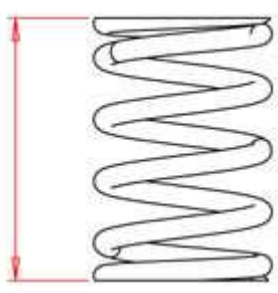

PN	:	PAC-S90013 (PAC)
 L free	:	40.1mm
 L solid	:	20.9mm
 D top	:	21.0mm
 D bottom	:	21.0mm
 D wire	:	3.3mm
 H wire	:	3.3mm
mass	:	23gr
images	:	
documentation	:	
info	:	default quality

length	FORCE
41.3mm	00kg
40.0mm	04kg
39.0mm	08kg
38.0mm	11kg
37.0mm	14kg
36.0mm	18kg
35.0mm	21kg
34.0mm	25kg
33.0mm	28kg
32.0mm	32kg
31.0mm	36kg
30.0mm	39kg
29.0mm	43kg
28.0mm	47kg
27.0mm	51kg
26.0mm	55kg
25.0mm	59kg
24.0mm	63kg
23.0mm	67kg
22.0mm	71kg